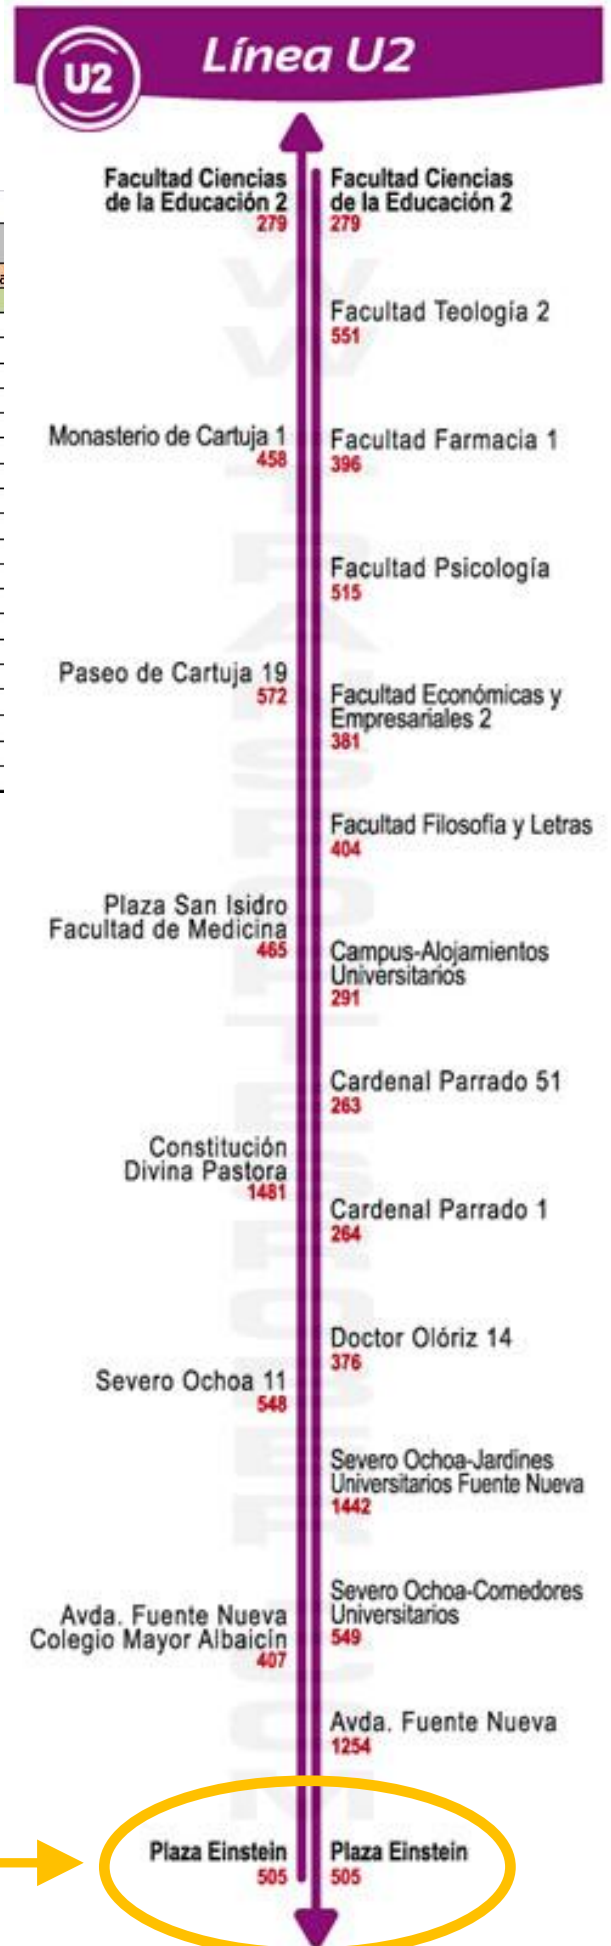

<http://www.transportesrober.com/>

En vigor desde el día 15 de septiembre de 2014

**HORARIO LINEA U2 PARA LABORABLES**

Salidas desde Plaza Einstein					Salidas desde Campus Cartuja						
HORAS	MINUTO				HORAS	MINUTO					
06					06						
07	30	42	54		07	42	54				
08	07	19	31	44	56	08	06	19	31	43	56
09	08	21	33	45	58	09	08	20	33	45	57
10	10	22	35	47	59	10	10	22	34	47	59
11	12	24	36	49		11	11	24	36	48	
12	01	13	26	38	50	12	01	13	25	38	50
13	03	15	27	40	52	13	02	15	27	39	52
14	04	17	29	41	54	14	04	16	29	41	53
15	06	18	36	54		15	06	18	30	48	
16	12	30	48			16	06	24	42		
17	06	24	42			17	00	18	36	54	
18	00	18	36	54		18	12	30	48		
19	12	30	48			19	06	24	42		
20	07	25	44			20	00	19	37	56	
21	02	21	40			21	14	33	52		
22	00					22	12				
23						23					