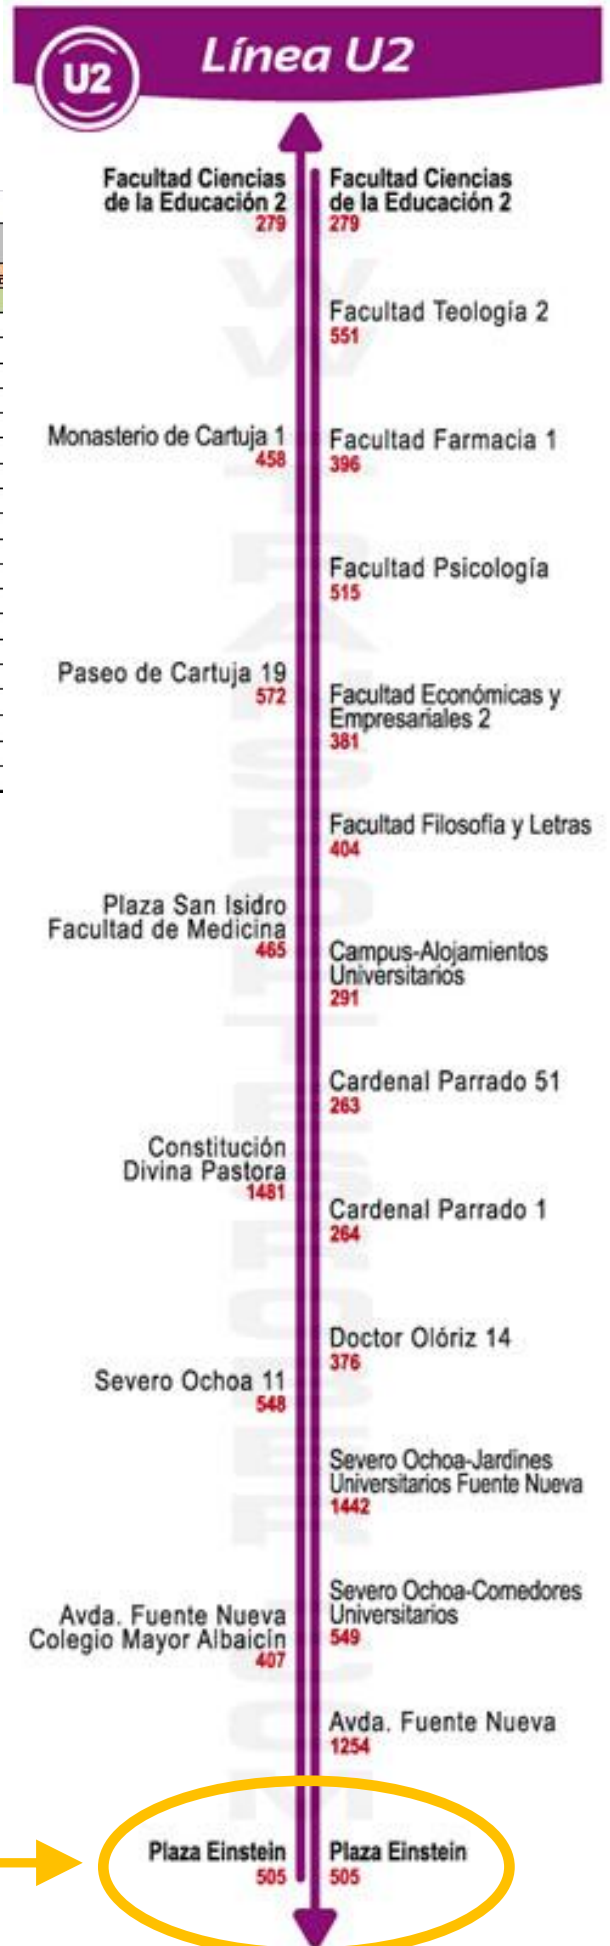

<http://www.transportesrober.com/>

En vigor desde el día 29 de junio de 2014

**HORARIO LINEA C6(ROSALEDA-TRAUMA-GRAN CAPITÁN) TC**

Salidas desde ROSALEDA					
HORAS	MINUTO		HORAS	MINUTO	
06			06		
07	00	30	07		
08	00	30	08		
09	00	30	09		
10	00	30	10		
11	00	30	11		
12	00	30	12		
13	00	30	13		
14	00	30	14		
15	00	30	15		
16	00	30	16		
17	00	30	17		
18	00	30	18		
19	00	30	19		
20	00	30	20		
21	00	30	21		
22	00		22		
23			23		

**HORARIO LINEA SN2 LABORABLES**

Salidas desde PALACIO DE DEPORTES							Salidas desde ESTACION 2						
HORAS	MINUTO						HORAS	MINUTO					
06	20	30	40	50			06	50					
07	00	10	20	30	40	50	07	00	12	25	38	50	
08	00	10	20	30	41	52	08	01	12	23	34	45	56
09	03	13	24	35	45	55	09	06	17	28	39	50	
10	05	15	25	35	46	57	10	01	13	24	35	46	57
11	08	19	30	41	51		11	07	17	27	38	49	
12	01	11	22	33	44	55	12	00	11	22	33	43	53
13	06	17	27	37	47	58	13	03	14	25	36	47	58
14	09	20	31	42	53		14	09	19	29	39	50	
15	04	15	26	38	50		15	01	12	23	34	44	55
16	03	15	26	37	48	58	16	06	17	28	40	52	
17	09	20	32	44	56		17	04	15	26	37	48	59
18	08	20	31	42	53		18	10	21	33	45	57	
19	04	16	28	40	52		19	09	21	32	43	54	
20	04	15	26	37	49		20	06	18	30	42	54	
21	01	13	25	37	48	59	21	05	16	27	38	49	
22	11	24	37	50			22	00	11	22	32	43	54
23	03	17	30				23	06	18	30			

**HORARIO LINEA U2 PARA LABORABLES**

Salidas desde Plaza Einstein					Salidas desde Campus Cartuja						
HORAS	MINUTO				HORAS	MINUTO					
06					06						
07	30	42	54		07	42	54				
08	07	19	31	44	56	08	06	19	31	43	56
09	08	21	33	45	58	09	08	20	33	45	57
10	10	22	35	47	59	10	10	22	34	47	59
11	12	24	36	49		11	11	24	36	48	
12	01	13	26	38	50	12	01	13	25	38	50
13	03	15	27	40	52	13	02	15	27	39	52
14	04	17	29	41	54	14	04	16	29	41	53
15	06	18	36	54		15	06	18	30	48	
16	12	30	48			16	06	24	42		
17	06	24	42			17	00	18	36	54	
18	00	18	36	54		18	12	30	48		
19	12	30	48			19	06	24	42		
20	07	25	44			20	00	19	37	56	
21	02	21	40			21	14	33	52		
22	00					22	12				
23						23					